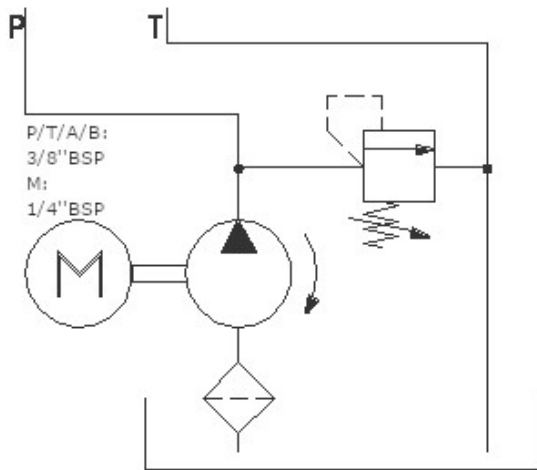

- 230V AC 0.37 KW
- 4 Lt tank
- 1.1 CC Pomp
- 120 Bar

Hydrauliek24.nl  
Lonnekerbrugstraat 102A  
7547 AK Enschede  
Telefoonnummer: +31(0)537113860

IBAN: NL22RABO0308339282  
BIC: RABONL2U  
KVK nummer: 75196123  
BTW nummer: NL 860.180.335.B01