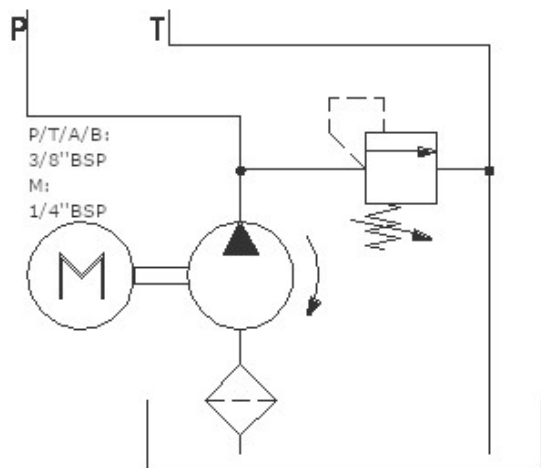

- 230V AC 1.5 KW
- 8 Lt tank
- 3.2 CC Pomp
- 160 Bar

Hydrauliek24.nl
Lonnekerbrugstraat 102A
7547 AK Enschede
Telefoonnummer: +31(0)537113860

IBAN: NL22RABO0308339282
BIC: RABONL2U
KVK nummer: 75196123
BTW nummer: NL 860.180.335.B01

www.hydrauliek24.nl
E-mail: info@hydrauliek24.nl

Openingstijden: Maandag t/m vrijdag van 8:30 tot 17:00, Zaterdag van 8:30 tot 12:30