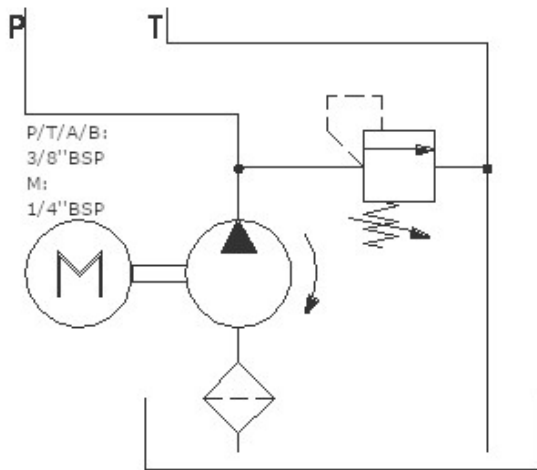

- 12V DC 0.5 KW
- 2 Lt tank
- 0.8 CC Pomp
- 130 Bar

Hydrauliek24.nl
Lonnekerbrugstraat 102A
7547 AK Enschede
Telefoonnummer: +31(0)537113860

IBAN: NL22RABO0308339282
BIC: RABONL2U
KVK nummer: 75196123
BTW nummer: NL 860.180.335.B01

www.hydrauliek24.nl
E-mail: info@hydrauliek24.nl

Openingstijden: Maandag t/m vrijdag van 8:30 tot 17:00, Zaterdag van 8:30 tot 12:30