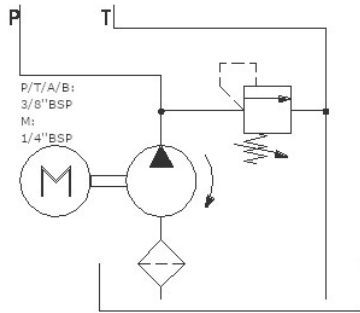

Hydrauliek24.nl
Lonnekerbrugstraat 102A
7547 AK Enschede
Telefoonnummer: +31(0)537113860

IBAN: NL22RABO0308339282
BIC: RABONL2U
KVK nummer: 75196123
BTW nummer: NL 860.180.335.B01

www.hydrauliek24.nl
E-mail: info@hydrauliek24.nl

Openingstijden: Maandag t/m vrijdag van 8:30 tot 17:00, Zaterdag van 8:30 tot 12:30