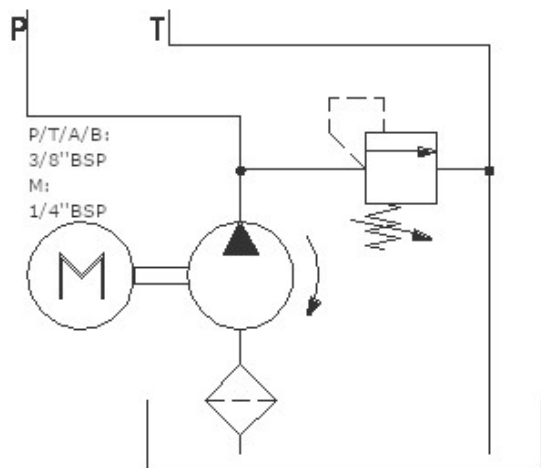

- 12V DC 0.8 KW
- 1 Lt tank
- 1.1 CC Pomp
- 150 Bar

Hydrauliek24.nl

Lonnekerbrugstraat 102A

7547 AK Enschede

Telefoonnummer: +31(0)537113860

IBAN: NL22RABO0308339282

BIC: RABONL2U

KVK nummer: 75196123

BTW nummer: NL 860.180.335.B01

www.hydrauliek24.nl

E-mail: info@hydrauliek24.nl

Openingstijden: Maandag t/m vrijdag van 8:30 tot 17:00, Zaterdag van 8:30 tot 12:30