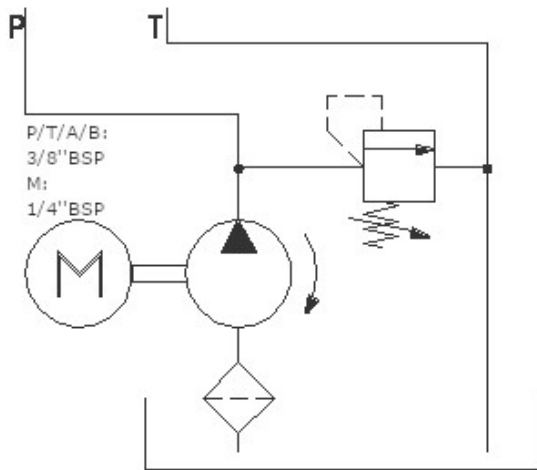

- 24V DC 0.8 KW
- 1 Lt tank
- 1.1 CC Pomp
- 150 Bar

Hydrauliek24.nl

Lonnekerbrugstraat 102A

7547 AK Enschede

Telefoonnummer: +31(0)537113860

IBAN: NL22RABO0308339282

BIC: RABONL2U

KVK nummer: 75196123

BTW nummer: NL 860.180.335.B01

www.hydrauliek24.nl

E-mail: info@hydrauliek24.nl

Openingstijden: Maandag t/m vrijdag van 8:30 tot 17:00, Zaterdag van 8:30 tot 12:30