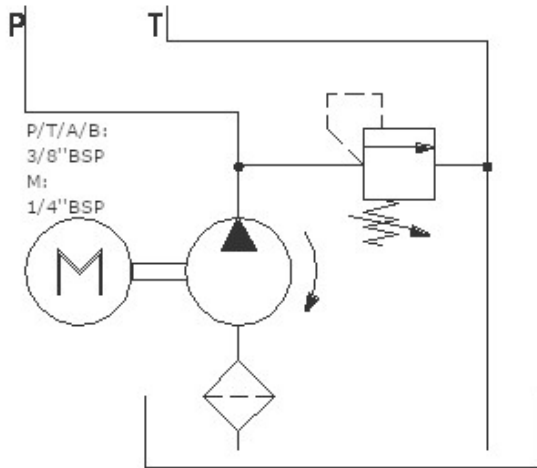

- 12V DC 2.2 KW
- 10 Lt tank
- 2.7 CC Pomp
- 160 Bar

Hydrauliek24.nl

Lonnekerbrugstraat 102A

7547 AK Enschede

Telefoonnummer: +31(0)537113860

IBAN: NL22RABO0308339282

BIC: RABONL2U

KVK nummer: 75196123