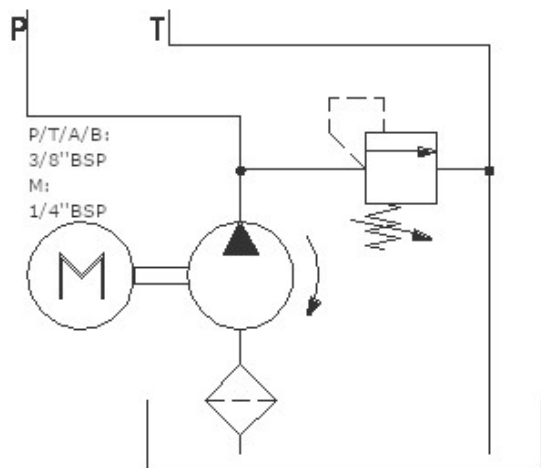

- 24V DC 2.2 KW
- 10 Lt tank
- 2.7 CC Pomp
- 170 Bar

Hydrauliek24.nl

Lonnekerbrugstraat 102A

7547 AK Enschede

Telefoonnummer: +31(0)537113860

IBAN: NL22RABO0308339282

BIC: RABONL2U

KVK nummer: 75196123