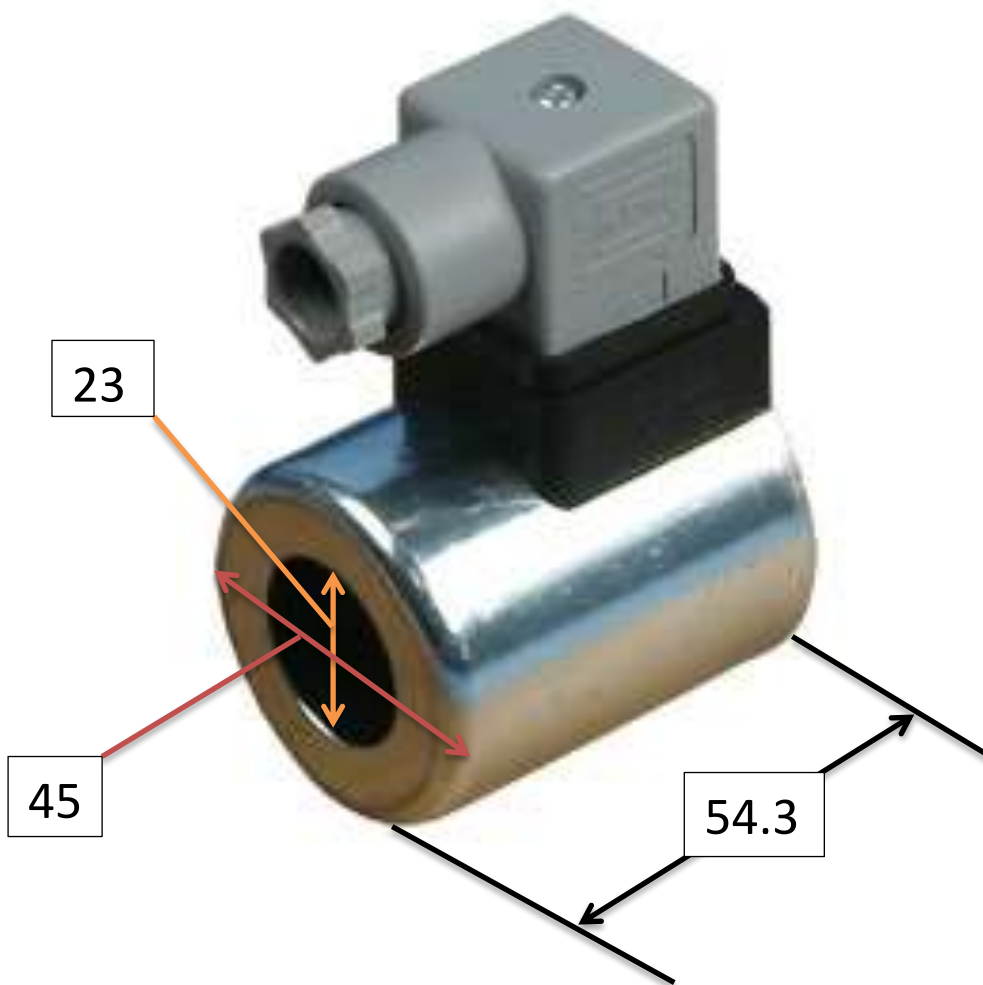

**M.1445.0004**

**D15 SOLENOID COIL 24VDC M**

**30 WATT**