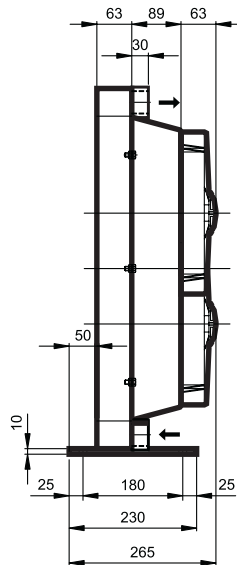

Scambiatori di calore aria-olio

Air-Oil Heat Exchangers

Lüft-Öl Wärmetauscher

12
Volt

24
Volt

Dati Tecnici / Technical information / Technische Daten

Tipo Type Typ	Portata olio Oil flow Öldurchfluß	Capacità Capacity Kapazität	Peso Weight Gewicht	Voltaggio Voltage Spannung	Assorbimento Current Stromaufnahme	Potenza Power Motorleistung	Ø ventola Fan Ø Lüfterrad Ø	Portata aria Air flow Lüftdurchsatz	Rumorosità Noise Level Geräuschpegel
	l/1'	l	kg	V	A	W	mm	m³/h	dB(A)
HY10502	60 - 240	9,8	24	12	2 x 9,2	2 x 110	2 x 280	2 x 1210	70
HY10504	60 - 240	9,8	24	24	2 x 4,5	2 x 108	2 x 280	2 x 1210	70