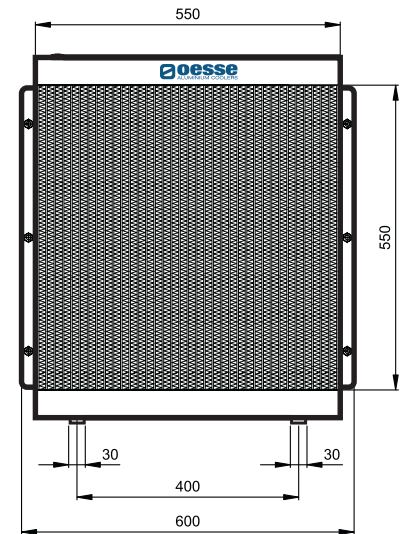

Scambiatori di calore aria-olio

Air-Oil Heat Exchangers

Lüft-Öl Wärmetauscher

12
Volt

24
Volt

Dati Tecnici / Technical information / Technische Daten

Tipo Type Typ	Portata olio Oil flow Öldurchfluß	Capacità Capacity Kapazität	Peso Weight Gewicht	Voltaggio Voltage Spannung	Assorbimento Current Stromaufnahme	Potenza Power Motorleistung	Ø ventola Fan Ø Lüfterrad Ø	Portata aria Air flow Lüftdurchsatz	Rumorosità Noise Level Geräuschpegel
	l/1'	l	kg	V	A	W	mm	m³/h	dB(A)
HY10502	60 - 240	9,8	24	12	2 x 9,2	2 x 110	2 x 280	2 x 1210	70
HY10504	60 - 240	9,8	24	24	2 x 4,5	2 x 108	2 x 280	2 x 1210	70