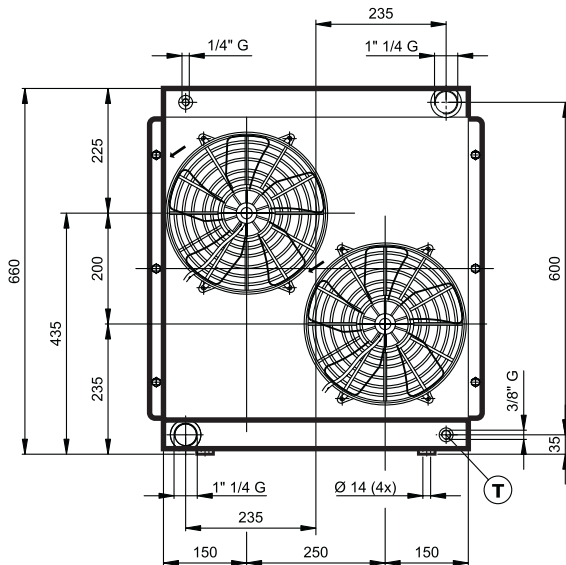

Scambiatori di calore aria-olio

Air-Oil Heat Exchangers

Lüft-Öl Wärmetauscher

12
Volt

24
Volt

Dati Tecnici / Technical information / Technische Daten

Tipo Type Typ	Portata olio Oil flow Öldurchfluß	Capacità Capacity Kapazität	Peso Weight Gewicht	Voltaggio Voltage Spannung	Assorbimento Current Stromaufnahme	Potenza Power Motorleistung	Ø ventola Fan Ø Lüfterrad Ø	Portata aria Air flow Lüftdurchsatz	Rumorosità Noise Level Geräuschpegel
	l/1'	l	kg	V	A	W	mm	m³/h	dB(A)
HY10502	60 - 240	9,8	24	12	2 x 9,2	2 x 110	2 x 280	2 x 1210	70
HY10504	60 - 240	9,8	24	24	2 x 4,5	2 x 108	2 x 280	2 x 1210	70